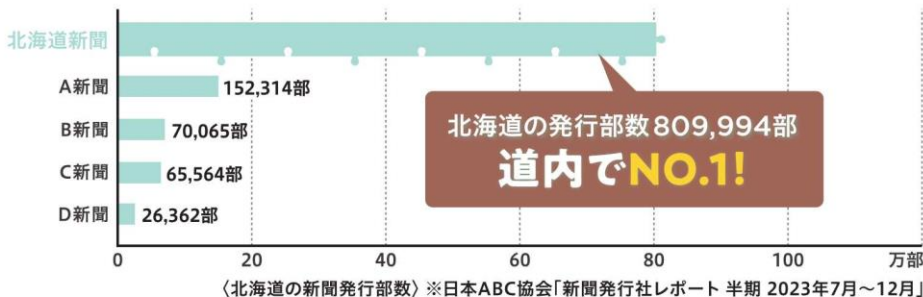

おくやみ情報

2

暮らしに役立つ!

北海道の生活情報を
詳しくお伝えします。

3

スポーツも熱く!

道内スポーツ情報も
毎日お届けします。

4

通勤・通学・
外出中に読める!

道新デジタルが、
購読料そのまま使える!

詳しくは裏面に

北海道新聞

知っていますか？

北海道新聞は、
多くの道民に
読まれています！

高い信頼性のある豊富な情報量が、多くの北海道民に支持され、北海道で最も多く読まれています。

北海道新聞 DIGITAL

北海道新聞をご購読の方は、

購読料そのまま使える!

スキマ時間を
ニュースの時間に

1

最新ニュースをパソコン・スマホで！
トップ記事や定番の連載を簡単にご覧になります。

北海道を、デジタルで、
Deepに。

編集者が選ぶ
イチ押し記事

道新デジタルでしか読めない記事が充実！
デジタル限定コンテンツは、写真をふんだんに使用しており読みやすいのが特徴！